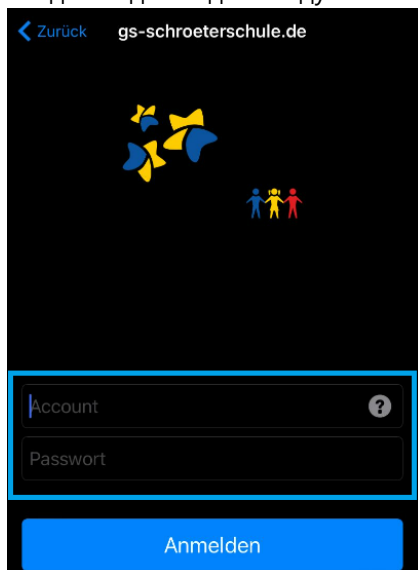

Anmeldung IServ via App

1. Завантажити додаток IServ можна через App Store, Google Play або AppGallery.
2. Введіть інтернет-адресу <https://gs-schroeterschule.de/>. Таким чином встановлюється з'єднання з сервером Школи Шретера.

3. Введення даних для входу в систему (IServ Account):

У полі **Рахунок** вводяться ім'я та прізвище дитини за наступним зразком: ім'я.прізвище. Назва рахунку складається тільки з малих літер, кожен пробіл замінюється крапкою. Умлаути, такі як "ä", замінюються на "ae". "ß" стає "ss".

При першому вході в систему в полі **пароля** вводиться шестизначна комбінація цифр, що надається або стає доступною. Після успішного входу користувач потрапляє в індивідуальний інтерфейс IServ, так званий "IDesk":

4. Вид IDesk: