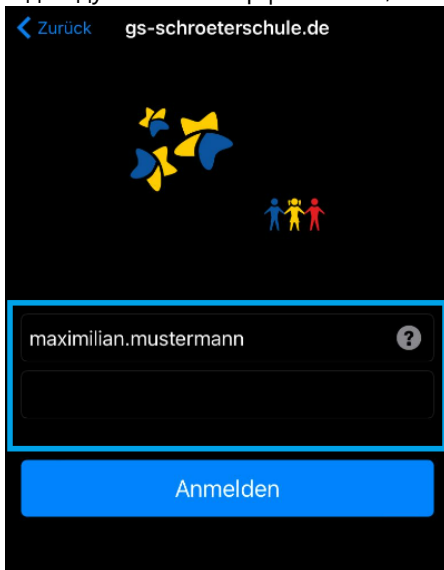

Anmeldung IServ via App

1. Завантажити додаток IServ можна через App Store, Google Play або AppGallery.
2. Введіть інтернет-адресу <https://gs-schroeterschule.de/>. Таким чином встановлюється з'єднання з сервером Школи Шретера.

3. Введення даних для входу в систему (IServ Account):

У полі **Рахунок** вводяться ім'я та прізвище дитини за наступним зразком: ім'я.прізвище. Назва рахунку складається тільки з малих літер, кожен пробіл замінюється крапкою. Умлаути, такі як "ä", замінюються на "ae". "ß" стає "ss".

При першому вході в систему в полі **пароля** вводиться шестизначна комбінація цифр, що надається або стає доступною. Після успішного входу користувач потрапляє в індивідуальний інтерфейс IServ, так званий "IDesk":

4. Вид IDesk: